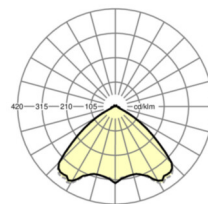

параметры

номер заказа	19487004244
код EAN	4020863464760
номер таможенного тарифа	94051190
Знак прохождения контроля	IP 64, класс защиты I, ENEC10 VDE, F, D, HACCP DIN10500/Food/IFS-пригодность для применения/BRC, Indoor, CE
Степень ударопрочности IK	IK03 (-20°C bis 30°C)
Температура окружающей среды	ta -20°C в 30°C
Гарантийный срок	5 лет
Государственные программы поддержки	BEG - государственные субсидии для энергосберегающих зданий (действительна только для Германии)

электротехника

Балласт	Электронный драйвер Multilumen, 16-шага (1 штука)
Мощность системы	53W-30W
сетевое напряжение	230V/50Hz
класс энергосбережения/Источник света	D

DEEP-LINK

<https://www.regiolum.de/ru/article/19487004244>

Ссылка	LED 7900lm/53W 865
ηLB	100 %
Φ ↓/↑	98 % / 2 %
UGR по п./вдоль	23.0 / 23.4